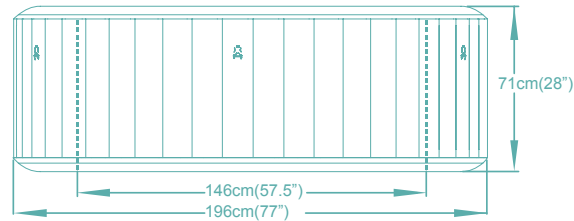

SETUP TIME
 Temps de montage
 Tiempo de montaje
 Montagezeit
 Montagetijd
 Tempo di montaggio

ITEM • Article • Artículo • Artikel • Artikel • Prodotto

54144
 196 x 71 cm
 77" x 28"
 LAY-Z-SPA™ PALM SPRINGS HYDROJET
 6942138933277

70%
 795 L
 210 gal.
 For HydroJet only

MATERIAL • Matériel • Material • Material • Materiaal • Materiale

TRITECH™

STURDY I-BEAM CONSTRUCTION
 Construction robuste I-Beam
 Estructura I-Beam resistente
 Stabile doppel-t-trägerkonstruktion
 Stevige i-balk constructie
 Robusta costruzione I-Beam