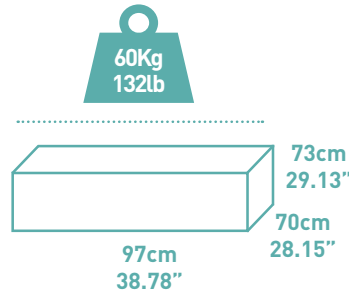

SETUP TIME
 Temps de montage
 Tiempo de montaje
 Montagezeit
 Montagetijd
 Tempo di montaggio

ITEM • Article • Artículo • Artikel • Artikel • Prodotto

54144
 196 x 71 cm
 77" x 28"
 LAY-Z-SPA™ PALM SPRINGS HYDROJET
 6942138933277

70%
 795 L
 210 gal.
 For HydroJet only

MATERIAL • Matériel • Material • Material • Materiaal • Materiale

TRITECH™

STURDY I-BEAM CONSTRUCTION
 Construction robuste I-Beam
 Estructura I-Beam resistente
 Stabile doppel-t-trägerkonstruktion
 Stevige i-balk constructie
 Robusta costruzione I-Beam