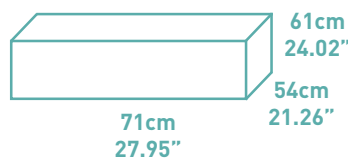

10'
SETUP TIME
 Temps de montage
 Tiempo de montaje
 Montagezeit
 Montagetid
 Tempo di montaggio

ITEM • Article • Artículo • Artikel • Artikel • Prodotto

54148

196 x 66 cm
 77" x 26"

TM LAY-Z-SPA™ PARIS

6942138933215

36.87Kg
 81,114lb

80%
 848 L
 224 gal.

MATERIAL • Matériel • Material • Material • Materiaal • Materiale

- LEATHER TEXTURE**
 Texture cuir
 Textura de cuero
 Ledertextur
 Leerstructuur
 Eco-pelle
- STURDY I-BEAM CONSTRUCTION**
 Construction robuste I-Beam
 Estructura I-Beam resistente
 Stabile doppel-t-trägerkonstruktion
 Stevige i-balk constructie
 Robusta costruzione I-Beam
- FOAM BOTTOM**
 Dessous mousse
 Parte inferior de espuma
 Schaumstoffboden
 Schuimbodem
 Fondo in schiuma
- PVC LINER**
 Liner en pvc
 Revestimiento interior de pvc
 Pvc auskleidung
 Pvc-bekleding
 Telo piscina in pvc