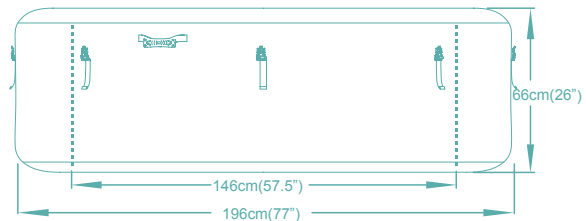

10'
SETUP TIME
 Temps de montage
 Tiempo de montaje
 Montagezeit
 Montagetid
 Tempo di montaggio

ITEM • Article • Artículo • Artikel • Artikel • Prodotto

54148

196 x 66 cm
 77" x 26"

TM LAY-Z-SPA™ PARIS

6942138933215

36.87Kg
 81,114lb

80%
 848 L
 224 gal.

MATERIAL • Matériel • Material • Material • Materiaal • Materiale

- LEATHER TEXTURE**
 Texture cuir
 Textura de cuero
 Ledertextur
 Leerstructuur
 Eco-pelle
- STURDY I-BEAM CONSTRUCTION**
 Construction robuste I-Beam
 Estructura I-Beam resistente
 Stabile doppel-t-trägerkonstruktion
 Stevige i-balk constructie
 Robusta costruzione I-Beam
- FOAM BOTTOM**
 Dessous mousse
 Parte inferior de espuma
 Schaumstoffboden
 Schuimbodem
 Fondo in schiuma
- PVC LINER**
 Liner en pvc
 Revestimiento interior de pvc
 Pvc auskleidung
 Pvc-bekleding
 Telo piscina in pvc