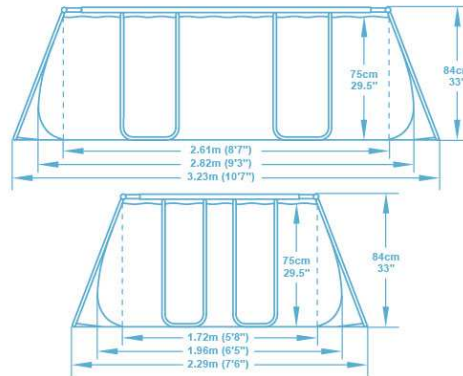

ITEM · Article · Artículo · Artikel · Artikel · Prodotto · Artykuł

56629
 ↔ 282 x 196 x 84cm
 9'3" x 6'5" x 33"
 TM POWER STEEL™
 38,95kg
 85,87lb

90%

FEATURES · Caractéristiques · Características · Eigenschaften · Kenmerken · Caratteristiche · Cechy