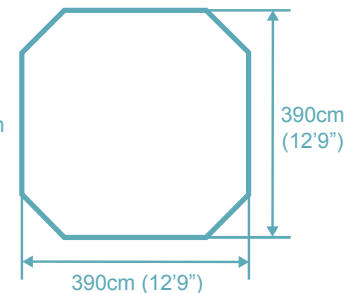

15'
SETUP TIME
Temps de montage
Tiempo de montaje
Montagezeit
Montagetijd
Tempo di montaggio

ITEM • Article • Artículo • Artikel • Artikel • Prodotto

58460
390 x 390 x 2.55 cm
12'9" x 12'9" x 8'4"
LAY-Z-SPA™
DOME
6942138936872

COMPATIBILITY: ≤ 12"/366cm HEIGHT
Compatibilité: ≤ 12"/366cm hauteur
Compatibilidad: ≤ 12"/366cm altura
Verträglichkeit: ≤ 12"/366cm Höhe
Verenigbaarheid: ≤ 12"/366cm Hoogte
Compatibilità: ≤ 12"/366cm altezza