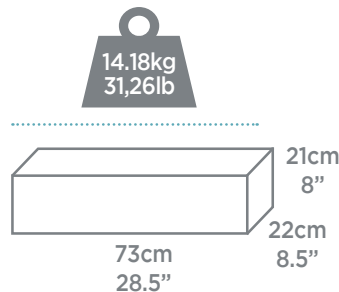

15'
SETUP TIME
Temps de montage
Tiempo de montaje
Montagezeit
Montagetijd
Tempo di montaggio

ITEM • Article • Artículo • Artikel • Artikel • Prodotto

58460
390 x 390 x 2.55 cm
12'9" x 12'9" x 8'4"
LAY-Z-SPA™
DOME
6942138936872

COMPATIBILITY: ≤ 12"/366cm HEIGHT
Compatibilité: ≤ 12"/366cm hauteur
Compatibilidad: ≤ 12"/366cm altura
Verträglichkeit: ≤ 12"/366cm Höhe
Verenigbaarheid: ≤ 12"/366cm Hoogte
Compatibilità: ≤ 12"/366cm altezza