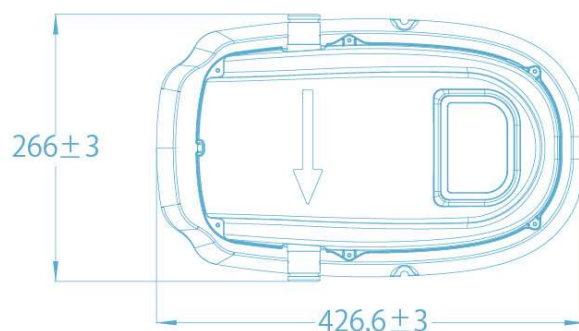

ABOVE GROUND POOLS ACCESSORIES

ITEM · Article · Artículo · Artikel · Artikel · Prodotto · Artykul

58259

TM POOL HEATER

22.3kg
49.2lb

FEATURES · Caractéristiques · Características · Eigenschaften · Kenmerken · Caratteristiche · Cechy

Ø 32mm
Ø 1.25"

< =40°C (104°F)

FILTRATION SYSTEM · Système de filtrage · Sistema de filtración · Filtersystem · Filtersysteem · Sistema di filtraggio · System filtrujący

COMPATIBLE WITH SAND FILTER/FILTER PUMP UP TO 3,785 L / 1,000 GAL.