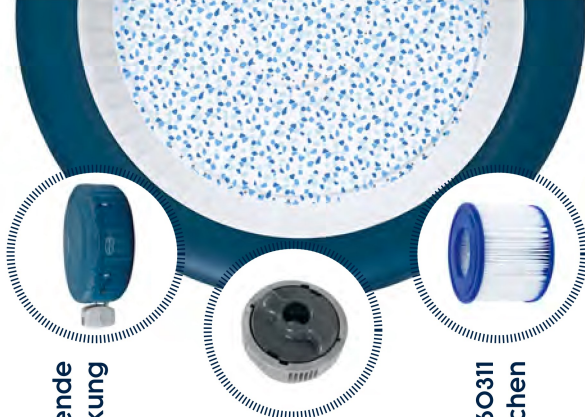

60029 AIRJET PLUS™

LAY-Z-SPA® Milan AirJet Plus™
mit App-Steuerung,
rund, 196 x 71 cm

Isolierende
Abdeckung

ChemConnect™
Chemikaliendosierer

2 Stück Gr. VI #60311
Filterkartuschen

2-teilige-
isolierende-
Thermoabdeckung

DuraPlus™-
Material

Kieselmosaik-
Optik

Soft-Touch
Klapp-Display

Clip-
verschlüsse

- Größe aufgeblasen: Ø 196 x 71 cm
- Innenmaß: Ø 146 cm
- GS-zertifiziert (TÜV Rheinland)
- Aufblasbarer Whirlpool aus robustem DuraPlus™-Material
- Wasserkapazität: 916 l / Füllgewicht: 954 kg
- Geeignet für bis zu 6 Personen
- Farbe: Pfauenblau
- Boden in Kieselmosaik-Optik
- Thermo-Abdeckung mit Clipverschlüssen
- AirJet Plus™ Massagefunktion mit 140 Airjets™
- Heizfunktion bis max. 40°C
- Kann per App ferngesteuert werden, sodass das Heiz- und Massagesystem jederzeit und überall bedient werden kann
- 2 verschiedene Massageintensitäten einstellbar
- Der Frostwächter macht den Whirlpool das ganze Jahr über nutzbar - die automatische Heizung startet ab 6°C, schaltet sich bei 10°C wieder ab und verhindert das Einfrieren des Wassers
- Tragegriffe
- Integriertes Ablassrohr inklusive Adapter
- Einfacher Auf- und Abbau mit AirJet Plus™-Pumpe
- Pumpe/Heizung mit Fehlerstromschutzschalter 220-240 V- 50 Hz, 2.050 W bei 20 °C
- Hochklappbares Bedienfeld und digital gesteuerte Pumpe mit folgenden Funktionen:
 - Heizung (1,5-2,0°C/h, bis max. 40°C)
 - Heizsystem ist bis zu 40 Tage im Voraus programmierbar
 - Reinigung (Filterleistung ca. 1.325 l/h)
 - Kräftige AirJet Plus™-Massage für Rücken, Beine und Füße
 - Luftbefüllung/Luftabsaugung
 - Stromspar-Zeitschaltuhr
 - Getränkehalter
- Inklusive:
 - ChemConnect™ Chemikaliendosierer #58501
 - 2 Flowclear™ Filterkartuschen #60311 Gr. VI (10,6 x 8,0 cm)
 - Selbstklebendem Reparaturflicken
- Farbkarton
- Kundenservice
- VE: 1 / 43.796 kg brutto