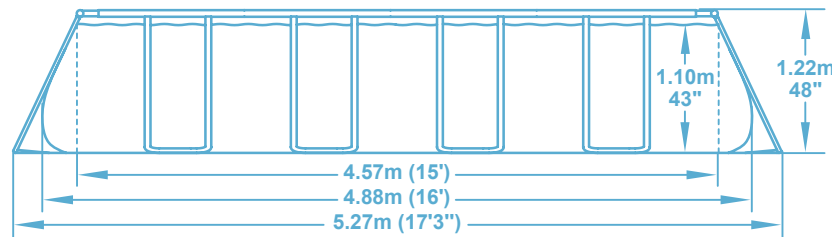

# 56626  
 488 x 488 x 122cm  
 16' x 16' x 48"  
 POWER STEEL™  
 6942138935141

FEATURES • Caractéristiques • Características • Eigenschaften • Kenmerken • Caratteristiche • Cechy

**SETUP TIME**  
 Temps de montage  
 Tiempo de montaje  
 Montagezeit  
 Montagetijd  
 Tempo di montaggio  
 Czas montażu

PVC/TRITECH™

**INNER MOSAIC PRINT**  
 Motif intérieur mosaïque  
 Estampado interno de mosaico  
 Innenverkleidung: mosaikoptik  
 Mozaiek Print  
 Stampa interna mosaico  
 Nadruk wewnętrzny mozaika

Ø 32mm  
 Ø 1.25"