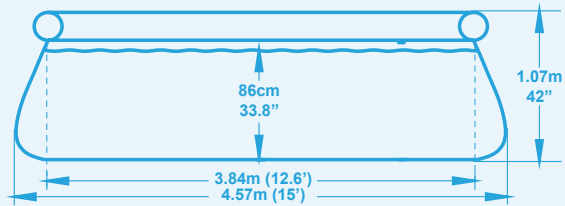

57127NL

↔ 457 x 107 cm

TM FAST SET™

6942138920222

39,59kg

113cm

38cm

44,5cm

80%

12,362 L

MONTAGEZEIT

32mm
(1,25')

#58094

Inhalt

- Pool
- Filterpumpe #58148
- Leiter #58044
- Bodentuch #58003
- Abdeckung #58035
- Reparaturflicken
- DVD

Produkteigenschaften

Die extra dicken Seitenwände bestehen aus drei getrennten Materialschichten. Das innere Materialgewebe ist auf die zwei äußeren, verstärkten PVC-Schichten geklebt. Dadurch entsteht eine Gesamtdicke von 0,40-0,80 mm, je nach Größe des Pools.