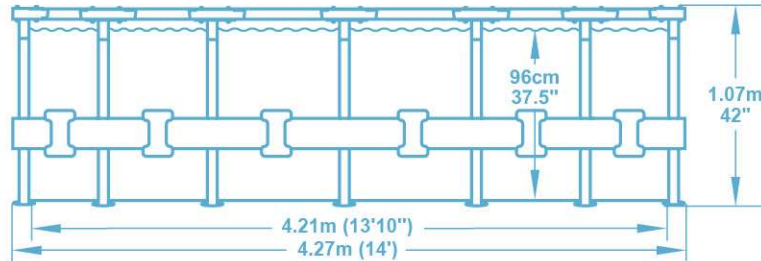

ITEM · Article · Artículo · Artikel · Artikel · Prodotto · Artykuł

5614Z
 427 x 107cm
 14' x 42"
 STEEL PRO MAX™
 52,65kg
 116,07lb

90%
 13,030L
 3,440gal.

FEATURES · Caractéristiques · Características · Eigenschaften · Kenmerken · Caratteristiche · Cechy