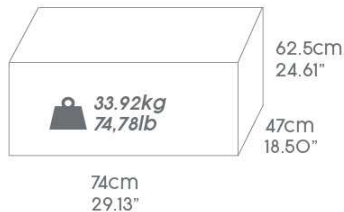

# 60003

180 X 66cm  
 71" X 26"

LAY-Z-SPA™  
 CANCUN AIRJET™

80%