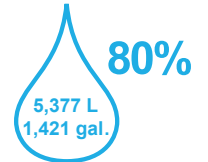

ITEM • Article • Artículo • Artikel • Artikel • Prodotto

57274
 366 x 76cm
 12' x 30"
 FAST SET™
 6942138929089

FEATURES • Caractéristiques • Características • Eigenschaften • Kenmerken • Caratteristiche