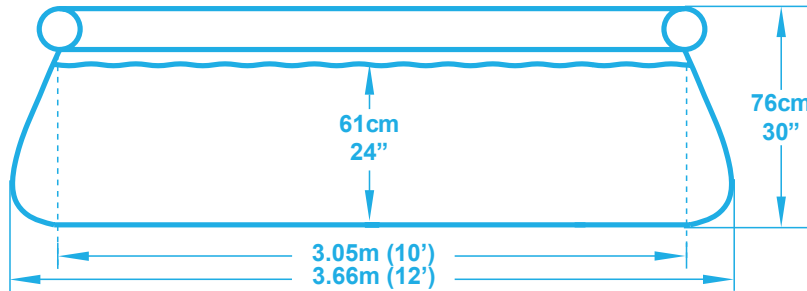

ITEM • Article • Artículo • Artikel • Artikel • Prodotto

57274
 366 x 76cm
 12' x 30"
 FAST SET™
 6942138929089

FEATURES • Caractéristiques • Características • Eigenschaften • Kenmerken • Caratteristiche