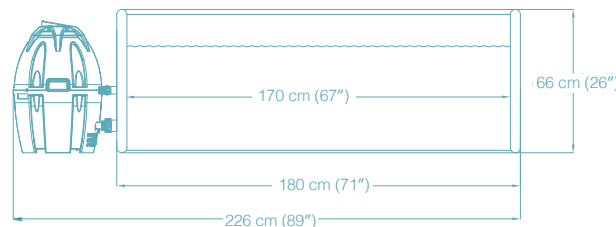

ITEM • Article • Artículo • Artikel • Artikel • Prodotto • Artykuł

54189

180 x 66 cm
71" x 26"

LAY-Z-SPA™
HELSINKI

MATERIAL • Matériel • Material • Material • Materiaal • Materiale • Material

DROP STITCH™

FOAM BOTTOM
Dessous mousse
Parte inferior de espuma
Schaumbodden
Schuimbodem
Fondo in schiuma
Dno wykończone pianką