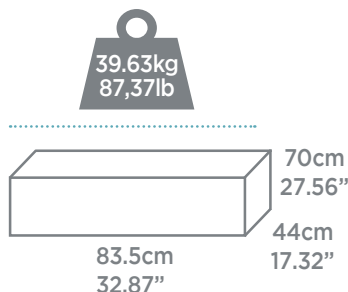

ITEM • Article • Artículo • Artikel • Artikel • Prodotto • Artykuł

54189

180 x 66 cm
71" x 26"

LAY-Z-SPA™
HELSINKI

MATERIAL • Matériel • Material • Material • Materiaal • Materiale • Material

DROP STITCH™

FOAM BOTTOM
Dessous mousse
Parte inferior de espuma
Schaumbodden
Schuimbodem
Fondo in schiuma
Dno wykończone pianką