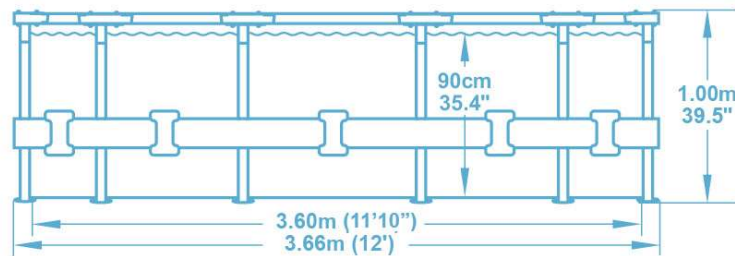

ITEM · Article · Artículo · Artikel · Artikel · Prodotto · Artykuł

56418

↔ 366 x 100cm
12' x 39.5"

TM STEEL PRO MAX™

38,35kg
84,55lb

90%

FEATURES · Caractéristiques · Características · Eigenschaften · Kenmerken · Caratteristiche · Cechy

DURAPLUS™

REALISTIC PRISMATIC STONE PRINT

Ø 32mm
Ø 1.25"

INCLUDES · Inclus · Incluye · Inhalt · Bevat · Include · Zawiera

58383

FILTER PUMP
Pompe de filtration
Bomba de filtrado
Filterpumpe
Filterpomp
Filtro a cartuccia
System filtruj cy

58094

CARTRIDGE
Cartouche
Cartucho
Kartusche
Filter
Cartuccia
Wkład

58330

LADDER
Échelle
Escalerilla
Sicherheitsleiter
Ladder
Scaletta
Drabinka

FILTRATION SYSTEM · Système de filtrage · Sistema de filtración · Filtersystem · Filtersysteem · Sistema di filtraggio · System filtrujący

58383

FILTER PUMP 2.006 L/h - 530 gal/h
Pompe de filtration 2.006 L/h
Bomba de filtrado 2.006 L/h
Filterpumpe 2.006 L/h
Filterpomp 2.006 L/h
Filtro a cartuccia 2.006 L/h
System filtruj cy 2.006 L/h

220-240V
50HZ

VOLTAGE
Tension
Tensión
Spannung
Voltage
Tensione
Napięcie