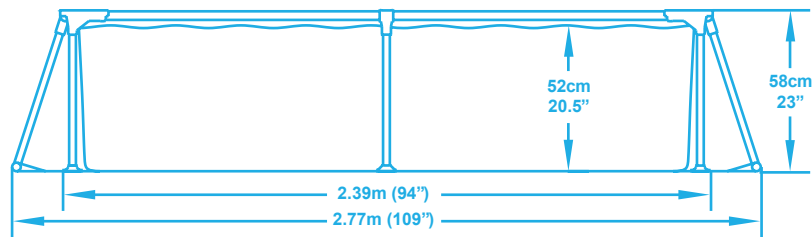

ITEM • Article • Artículo • Artikel • Artikel • Prodotto

56402
 239 x 150 x 58cm
 94" x 59" x 23"
 TM SPLASH FRAME™
 6942138928693

FEATURES • Caractéristiques • Características • Eigenschaften • Kenmerken • Caratteristiche

10'
 SETUP TIME
 Temps de montage
 Tiempo de montaje
 Montagezeit
 Montagetijd
 Tempo di montaggio

PVC/TRITECH™

32mm
 Ø 1.25