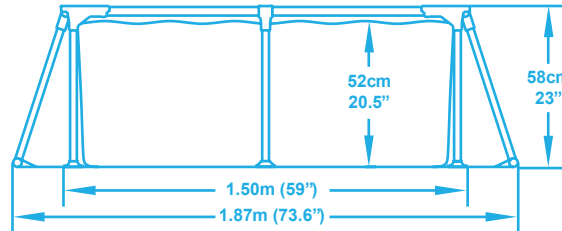

ITEM • Article • Artículo • Artikel • Artikel • Prodotto

56402
 239 x 150 x 58cm
 94" x 59" x 23"
 TM SPLASH FRAME™
 6942138928693

FEATURES • Caractéristiques • Características • Eigenschaften • Kenmerken • Caratteristiche

10'
 SETUP TIME
 Temps de montage
 Tiempo de montaje
 Montagezeit
 Montagetijd
 Tempo di montaggio

PVC/TRITECH™

32mm
 Ø 1.25