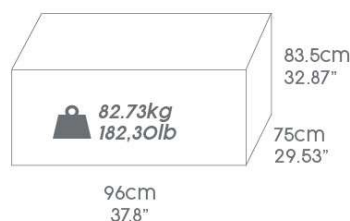

**FREEZE SHIELD™
 WINTERIZING SYSTEM**

HYDROJET PRO™

ITEM · Article · Artículo · Artikel · Artikel · Prodotto · Artykuł

60033

201 X 201 X 80cm
 79" X 79" X 31,5"

LAY-Z-SPA™
 MALDIVES
 HYDROJET PRO™

**70%**

MATERIAL · Matériel · Material · Material · Materiaal · Materiale · Material