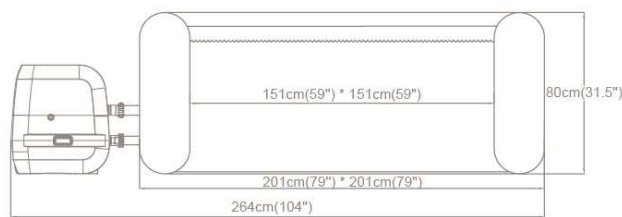

**FREEZE SHIELD™
 WINTERIZING SYSTEM**

HYDROJET PRO™

ITEM · Article · Artículo · Artikel · Artikel · Prodotto · Artykuł

60033

201 X 201 X 80cm
 79" X 79" X 31,5"

LAY-Z-SPA™
 MALDIVES
 HYDROJET PRO™

**70%**

MATERIAL · Matériel · Material · Material · Materiaal · Materiale · Material