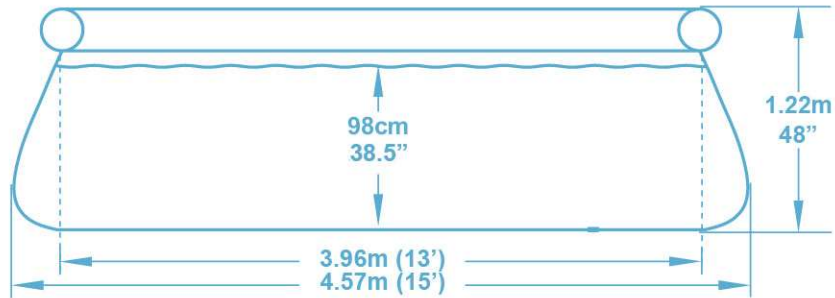

ITEM · Article · Artículo · Artikel · Artikel · Prodotto · Artykuł

57289
↔ 457 x 122cm
15' x 48"
TM FAST SET™
45.16kg
99.56lb

80%

FEATURES · Caractéristiques · Características · Eigenschaften · Kenmerken · Caratteristiche · Cechy

PVC/TRITECH™

INFLATABLE TOP RING

Anneau gonflable
Aro inflable
Aufblasbarer Luftring
Opblaasrand
Anello gonfiabile
Nadmuchiwany górny pierścień

Ø 32mm

Ø 1.25"

INCLUDES · Inclus · Incluye · Inhalt · Bevat · Include · Zawiera