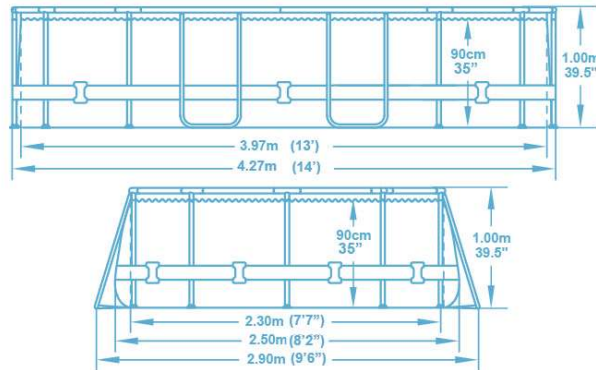

# 56714

427 x 250 x 100cm  
14' x 8'2" x 39.5"

POWER STEEL™  
SWIM VISTA SERIES™ II

55,26kg  
121,83lb

90%

7,250L  
1,915gal.