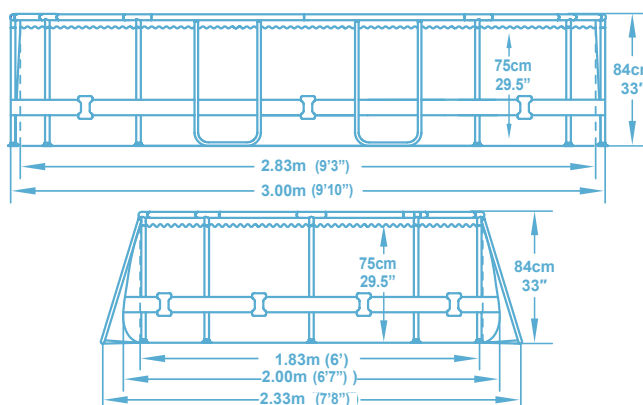

56617
 300 x 200 x 84cm
 9'10" x 6'7" x 33"
 POWER STEEL™
 6942138935059

FEATURES • Caractéristiques • Características • Eigenschaften • Kenmerken • Caratteristiche • Cechy

30'
 SETUP TIME
 Temps de montage
 Tiempo de montaje
 Montagezeit
 Montagetijd
 Tempo di montaggio
 Czas montażu

PVC/TRITECH™

INNER MOSAIC PRINT
 Motif intérieur mosaïque
 Estampado interno de mosaico
 Innenverkleidung: mosaikoptik
 Mozaiek Print
 Stampa interna mosaico
 Nadruk wewnętrzny mozaika

Ø 32mm
 Ø 1.25"

INCLUDES • Inclus • Incluye • Inhalt • Bevat • Include • Zawiera