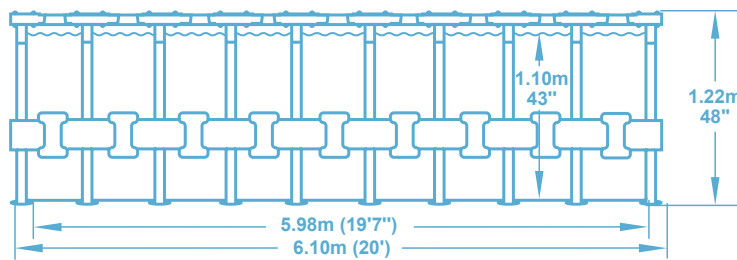

56675
 610 x 122cm
 20' x 48"
 POWER STEEL™
 6942138922493

FEATURES • Caractéristiques • Características • Eigenschaften • Kenmerken • Caratteristiche • Cechy

30'
SETUP TIME
 Temps de montage
 Tiempo de montaje
 Montagezeit
 Montagetijd
 Tempo di montaggio
 Czas montażu

PVC/TRITECH™

INNER MOSAIC PRINT
 Motif intérieur mosaïque
 Estampado interno de mosaico
 Innenverkleidung: mosaikoptik
 Mozaiek Print
 Stampa interna mosaico
 Nadruk wewnętrzny mozaika

Ø 38mm
Ø 1.50"

INCLUDES • Inclus • Incluye • Inhalt • Bevat • Include • Zawiera