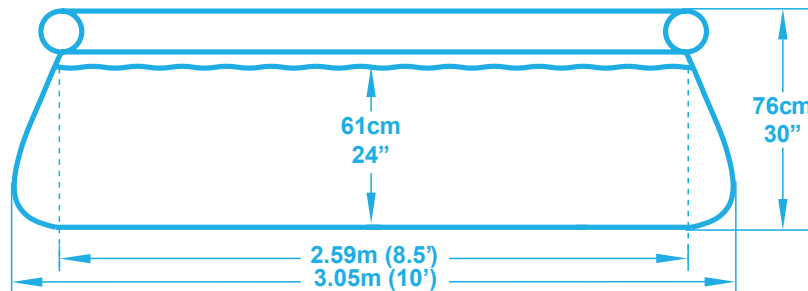

ITEM • Article • Artículo • Artikel • Artikel • Prodotto

57270
 305 x 76cm
 10' x 30"
 FAST SET™
 6942138928815

80%
 3,638 L
 961 gal.

FEATURES • Caractéristiques • Características • Eigenschaften • Kenmerken • Caratteristiche

10'
 SETUP TIME
 Temps de montage
 Tiempo de montaje
 Montagezeit
 Montagetijd
 Tempo di montaggio

PVC/TRITECH™

32mm
 Ø 1.25

INCLUDES • Inclus • Incluye • Inhalt • Bevat • Include

1
 CARTRIDGE
 Cartouche
 Cartucho
 Kartusche
 Filter
 Cartuccia
 58093