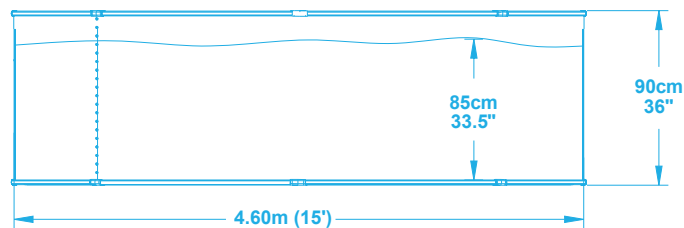

ITEM • Article • Artículo • Artikel • Artikel • Prodotto

56386

460 x 90cm
15' x 36"

HYDRIUM™ SPLASHER

6942138926835

FEATURES • Caractéristiques • Características • Eigenschaften • Kenmerken • Caratteristiche

1h
SETUP TIME
Temps de montage
Tiempo de montaje
Montagezeit
Montagetijd
Tempo di montaggio

STEEL/PVC™

38mm
Ø 1.50

INCLUDES • Inclus • Incluye • Inhalt • Bevat • Include

CARTRIDGE
Cartouche
Cartucho
Kartusche
Filter
Cartuccia