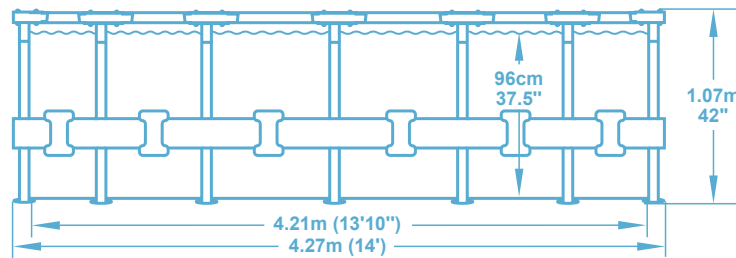

56664
 427 x 107cm
 14' x 42"
 POWER STEEL™
 DELUXE SERIES
 6942138923063

FEATURES • Caractéristiques • Características • Eigenshaften • Kenmerken • Caratteristiche • Cechy

20'
SETUP TIME
 Temps de montage
 Tiempo de montaje
 Montagezeit
 Montagetijd
 Tempo di montaggio
 Czas montażu