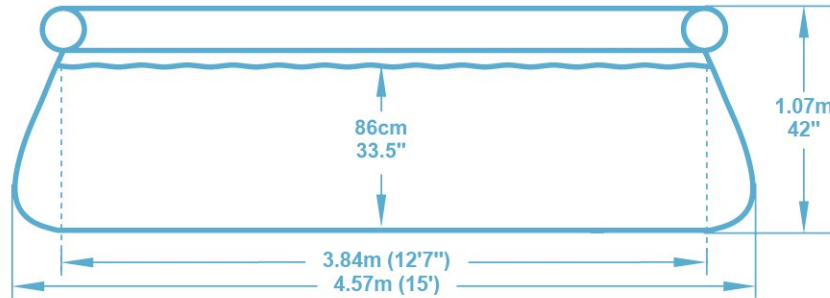

ITEM · Article · Artículo · Artikel · Artikel · Prodotto · Artykuł

57372
↔ 457 x 107cm
15' x 42"
TM FAST SET™
37.42kg
82.50lb

80%

FEATURES · Caractéristiques · Características · Eigenschappen · Kenmerken · Caratteristiche · Cechy