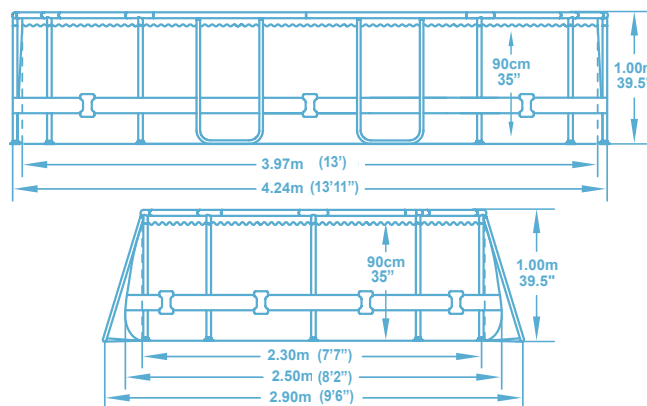

56620
 424 x 250 x 100cm
 13'11" x 8'2" x 39,5"
 POWER STEEL™
 6942138935080

FEATURES • Caractéristiques • Características • Eigenschaften • Kenmerken • Caratteristiche • Cechy

30'
 SETUP TIME
 Temps de montage
 Tiempo de montaje
 Montagezeit
 Montagetijd
 Tempo di montaggio
 Czas montażu

PVC/TRITECH™

INNER MOSAIC PRINT
 Motif intérieur mosaïque
 Estampado interno de mosaico
 Innenverkleidung: mosaikoptik
 Mozaiek Print
 Stampa interna mosaico
 Nadruk wewnętrzny mozaika

Ø 32mm
 Ø 1.25"

INCLUDES • Inclus • Incluye • Inhalt • Bevat • Include • Zawiera