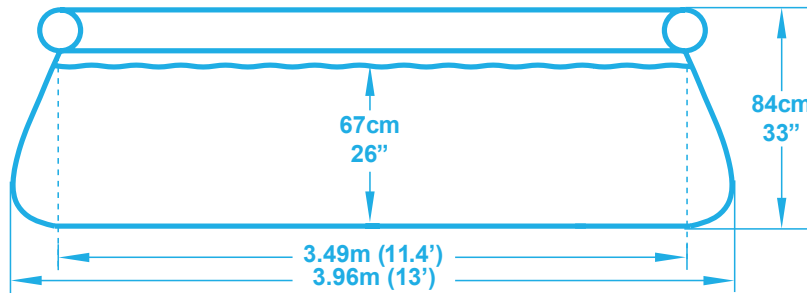

ITEM • Article • Artículo • Artikel • Artikel • Prodotto

57321
 396 x 84 cm
 13' x 33"
 FAST SET™
 6942138933789

80%
 7,340 L
 1,939 gal.

FEATURES • Caractéristiques • Características • Eigenschaften • Kenmerken • Caratteristiche

10'
 SETUP TIME
 Temps de montage
 Tiempo de montaje
 Montagezeit
 Montagetijd
 Tempo di montaggio

PVC/TRITECH™

32mm
 Ø 1.25

INCLUDES • Inclus • Incluye • Inhalt • Bevat • Include

CARTRIDGE
 Cartouche
 Cartucho
 Kartusche
 Filter
 Cartuccia