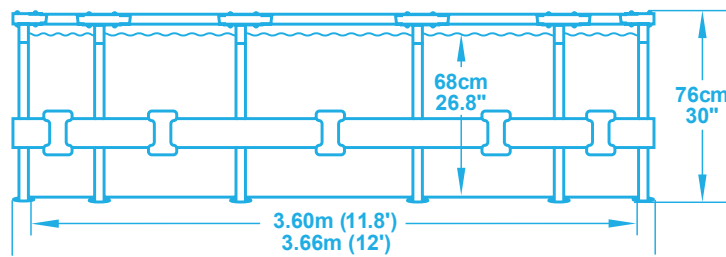

ITEM • Article • Artículo • Artikel • Artikel • Prodotto

56416
 366 x 76cm
 12' x 30"
 STEEL PRO™ FRAME
 6942138928969

FEATURES • Caractéristiques • Características • Eigenschaften • Kenmerken • Caratteristiche

20'
 SETUP TIME
 Temps de montage
 Tiempo de montaje
 Montagezeit
 Montagetijs
 Tempo di montaggio

PVC/TRITECH™

32mm
 Ø 1.25

INCLUDES • Inclus • Incluye • Inhalt • Bevat • Include

1
 CARTRIDGE
 Cartouche
 Cartucho
 Kartusche
 Filter
 Cartuccia
 58093