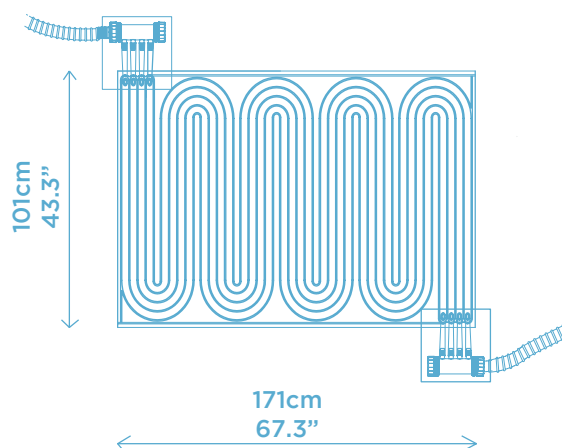

ITEM • Article • Artículo • Artikel • Artikel • Prodotto

58423
 TM CLEAN SUN POWERED POOL PAD
 6942138935202

FEATURES • Caractéristiques • Características • Eigenschaften • Kenmerken • Caratteristiche

32mm
 Ø 1.25

38mm
 Ø 1.50

FILTRATION SYSTEM • Système de filtrage • Sistema de filtración • Filtersystem • Filtersysteem • Sistema di filtraggio

COMPATIBLE WITH SAND FILTER/FILTER PUMP ≤ 9,462L (2,500gal)
 Compatible avec filtration à sable et à cartouche ≤ 9,462L (2,500gal)
 Compatible con depuradora de cartucho o de arena ≤ 9,462L (2,500gal)
 Kompatibel mit sandfilter-/filterpumpe ≤ 9,462L (2,500gal)
 Compatibel met zandfilter/filter pomp ≤ 9,462L (2,500gal)
 Compatibile con filtrazione a cartuccia e a sabbia ≤ 9,462L (2,500gal)

HOSE LENGTH 6.5' (2m) / 9.8' (3m)
 Longueur du tuyau 6.5' (2m) / 9.8' (3m)
 Manguera longitud 6.5' (2m) / 9.8' (3m)
 Schlauchlänge 6.5' (2m) / 9.8' (3m)
 Slang lengte 6.5' (2m) / 9.8' (3m)
 Lunghezza tubo 6.5' (2m) / 9.8' (3m)