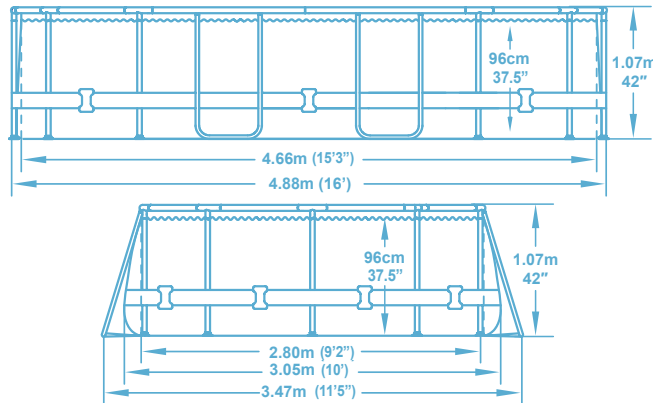

56448
 488 x 305 x 107cm
 16' x 10' x 42"
 POWER STEEL™
 6942138929423

FEATURES • Caractéristiques • Características • Eigenschaften • Kenmerken • Caratteristiche • Cechy

30'
 SETUP TIME
 Temps de montage
 Tiempo de montaje
 Montagezeit
 Montagetijd
 Tempo di montaggio
 Czas montażu

PVC/TRITECH™

INNER MOSAIC PRINT
 Motif intérieur mosaïque
 Estampado interno de mosaico
 Innenverkleidung: mosaikoptik
 Mozaiek Print
 Stampa interna mosaico
 Nadruk wewnętrzny mozaika

Ø 32mm
 Ø 1.25"

INCLUDES • Inclus • Incluye • Inhalt • Bevat • Include • Zawiera