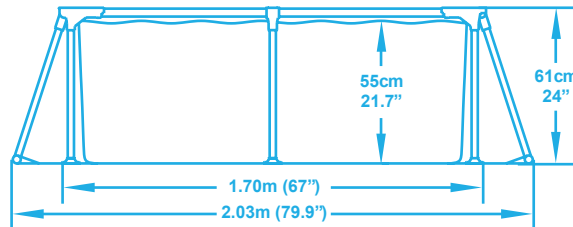

# 56403  
 259 x 170 x 61cm  
 102" x 67" x 24"  
 SPLASH FRAME™  
 6942138928709

FEATURES • Caractéristiques • Características • Eigenschaften • Kenmerken • Caratteristiche

**20'**  
 SETUP TIME  
 Temps de montage  
 Tiempo de montaje  
 Montagezeit  
 Montagetijd  
 Tempo di montaggio