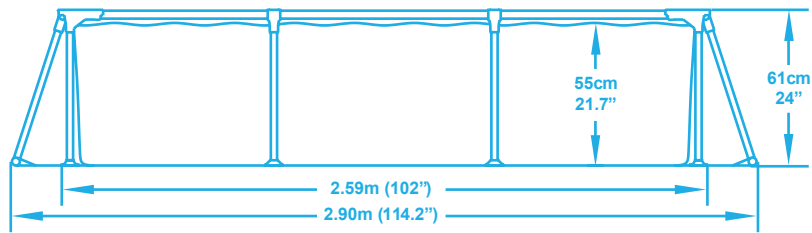

# 56403  
 259 x 170 x 61cm  
 102" x 67" x 24"  
 SPLASH FRAME™  
 6942138928709

FEATURES • Caractéristiques • Características • Eigenschaften • Kenmerken • Caratteristiche

**20'**  
 SETUP TIME  
 Temps de montage  
 Tiempo de montaje  
 Montagezeit  
 Montagetijd  
 Tempo di montaggio

PVC/TRITECH™

32mm  
 Ø 1.25