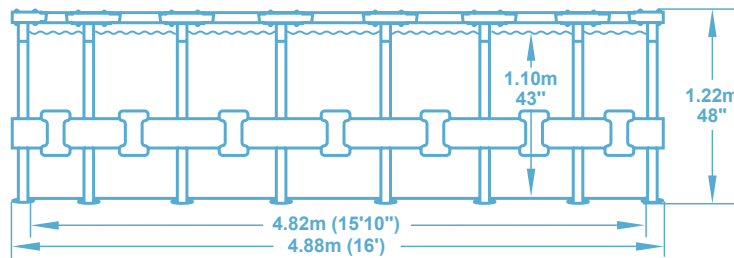

# 56666  
 488 x 122cm  
 16' x 48"  
 POWER STEEL™  
 DELUXE SERIES

**90%**  
 19,480 L  
 5,145 gal.

FEATURES • Caractéristiques • Características • Eigenschaften • Kenmerken • Caratteristiche • Cechy