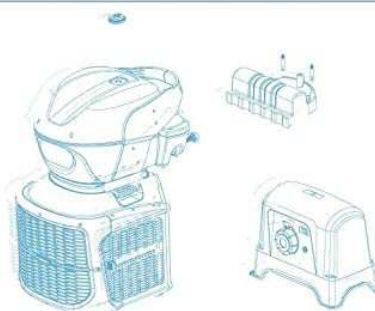

# 58517

TM SWIMFINITY™

50,5kg  
111,333lb

FILTRATION SYSTEM · Système de filtrage · Sistema de filtración · Filtersystem · Filtersysteem · Sistema di filtraggio · System filtrujący

**HOSE LENGTH**  
Longueur du tuyau  
Manguera longitud  
Schlauchlänge  
Slang lengte  
Lunghezza tubo  
Długość rurki