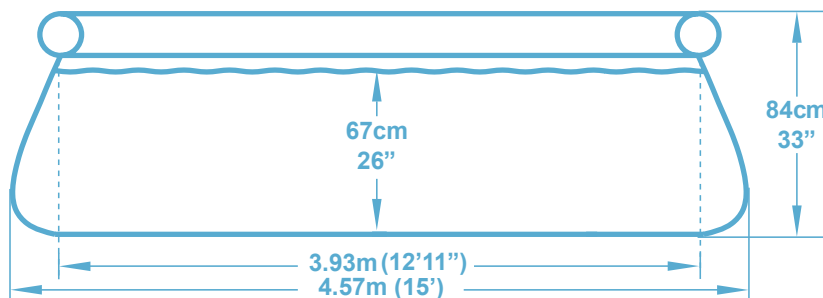

57313

← 457 x 84 cm
 15' x 33"

TM FAST SET™

FEATURES • Caractéristiques • Características • Eigenschappen • Kenmerken • Caratteristiche • Cechy

SETUP TIME
 Temps de montage
 Tiempo de montaje
 Montagezeit
 Montagetijd
 Tempo di montaggio
 Czas montażu

PVC/TRITECH™

INFLATABLE TOP RING
 Anneau gonflable
 Aro inflable
 Aufblasbarer luft-ring
 Opblaasrand
 Anello gonfiabile
 Nadmuchiwany górny pierścień

Ø 32mm
 Ø 1.25"

INCLUDES • Inclus • Incluye • Inhalt • Bevat • Include • Zawiera