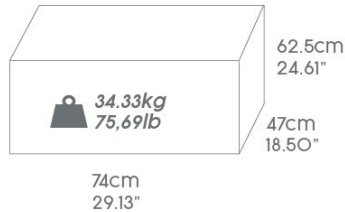

60007

180 X 66cm
 71" X 26"

LAY-Z-SPA™
 TAHITI AIRJET™

80%

MATERIAL · Matériel · Material · Material · Material · Material · Material

FOAM BOTTOM
 Dessous mousse
 Parte inferior de espuma
 Schaumstoffboden
 Schuimbodem
 Fondo in schiuma
 Dno wykończone pianką