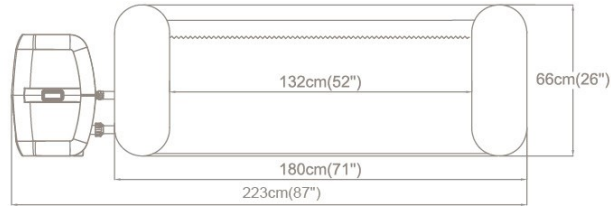

SETUP TIME
 Temps de montage
 Tiempo de montaje
 Montagezeit
 Montagetijd
 Tempo di montaggio
 Czas montażu

FREEZE SHIELD™
 WINTERIZING SYSTEM

AIRJET™

ITEM · Article · Artículo · Artikel · Artikel · Prodotto · Artykuł

60007

180 X 66cm
 71" X 26"

LAY-Z-SPA™
 TAHITI AIRJET™

80%

MATERIAL · Matériel · Material · Material · Material · Material · Material

FOAM BOTTOM
 Dessous mousse
 Parte inferior de espuma
 Schaumstoffboden
 Schuimbodem
 Fondo in schiuma
 Dno wykończone pianką