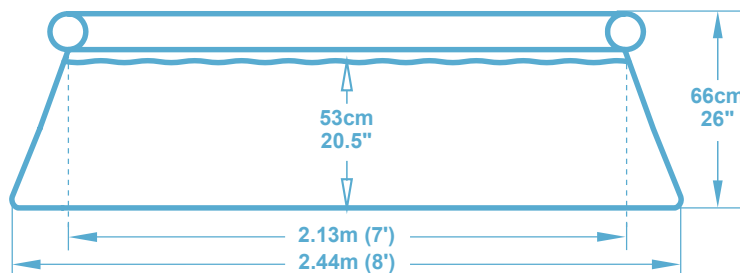

57268
 244 x 66cm
 8' x 26"
 FAST SET™

FEATURES • Caractéristiques • Características • Eigenschaften • Kenmerken • Caratteristiche • Cechy

SETUP TIME
 Temps de montage
 Tiempo de montaje
 Montagezeit
 Montagetijd
 Tempo di montaggio
 Czas montażu

PVC/TRITECH™

INFLATABLE TOP RING
 Anneau gonflable
 Aro inflable
 Aufblasbarer luftring
 Opblaasrand
 Anello gonfiabile
 Nadmuchiwany górny pierścień

Ø 32mm
 Ø 1.25"

INCLUDES • Inclus • Incluye • Inhalt • Bevat • Include • Zawiera