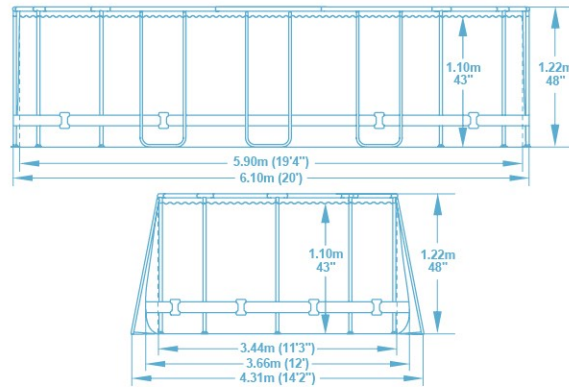

ITEM · Article · Artículo · Artikel · Artikel · Prodotto · Artykuł

56719

610 x 366 x 122cm
20' x 12' x 48"

POWER STEEL™
COMFORT JET SERIES™

104,56kg
230,51lb

90%

FEATURES · Caractéristiques · Características · Eigenschaften · Kenmerken · Caratteristiche · Cechy

PVC/TRITECH™

REALISTIC MOSAIC PRINTING

Motif mosaïque réaliste
Impresión del dibujo aspecto real
Realistischer Druck in Mosaikoptik
Realistische mozaiek print
Stampa realistica a piastrelle
Realistyczny nadruk mozaikowy

STONE LOOK

Parois imitation pierre
Aspecto de piedra
Steinwandoptik
Stenen print
Stampa effetto pietra
Wygląd przypominający kamień

Ø 38mm

Ø 1.50"

INCLUDES · Inclus · Incluye · Inhalt · Bevat · Include · Zawiera

58505

CARTRIDGE

Cartouche
Cartucho
Kartusche
Filter
Cartuccia
Wkład

58331

LADDER

Échelle
Escalerilla
Sicherheitsleiter
Ladder
Scaletta
Drabinka

MAGNETIC LIGHT

Lumière magnétique
Luz con soporte iman
Magnetisches Licht
Magnetisch licht
Luce magnetica
Magnetyczne światło

COMFORT JET FUNCTION

Fonction jet de massage
Función Comfort Jet
Comfort Jet-Funktion
Comfort jet functie
Funzione Comfort Jet
Funkcja Comfort Jet

FILTRATION SYSTEM · Système de filtrage · Sistema de filtración · Filtersystem · Filtersysteem · Sistema di filtraggio · System filtrujący

FILTER PUMP 58391 9.463 L/h - 2,500 gal/h

Pompe de filtration 58391 9.463 L/h
Bomba de filtrado 58391 9.463 L/h
Filterpumpe 58391 9.463 L/h
Filterpomp 58391 9.463 L/h
Filtro a cartuccia 58391 9.463 L/h
System filtruj cy 58391 9.463 L/h

220-240V
50HZ

VOLTAGE

Tension
Tensión
Spannung
Voltage
Tensione
Napięcie

Bestway

www.bestwaycorp.com