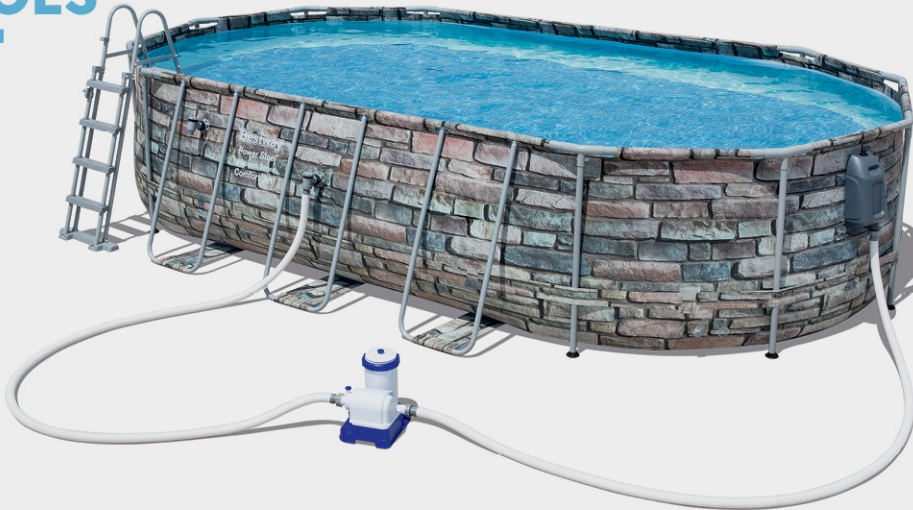

ABOVE GROUND POOLS

SEAL & LOCK SYSTEM

NO TOOLS REQUIRED

Aucun outil nécessaire
No necesita herramientas
kein Werkzeug notwendig
geen gereedschap nodig
Attrezzi non necessari
Bez użycia narzędzi

SETUP TIME

Temps de montage
Tiempo de montaje
Montagezeit
Montagetijd
Tempo di montaggio
Czas montażu