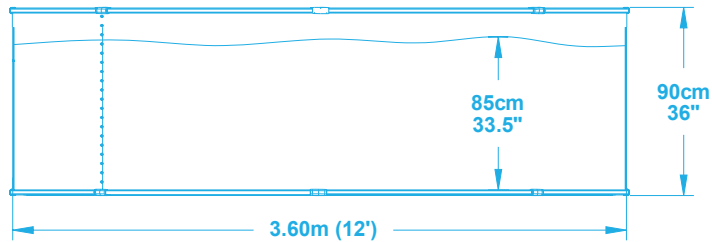

ITEM • Article • Artículo • Artikel • Artikel • Prodotto

56377
 360 x 90cm
 12' x 36"
 HYDRIUM™ SPLASHER
 6942138926484

FEATURES • Caractéristiques • Características • Eigenschaften • Kenmerken • Caratteristiche

1h
 SETUP TIME
 Temps de montage
 Tiempo de montaje
 Montagezeit
 Montagetijd
 Tempo di montaggio

STEEL/PVC™

38mm
 Ø 1.50

INCLUDES • Inclus • Incluye • Inhalt • Bevat • Include

CARTRIDGE
 Cartouche
 Cartucho
 Kartusche
 Filter
 Cartuccia
 58094