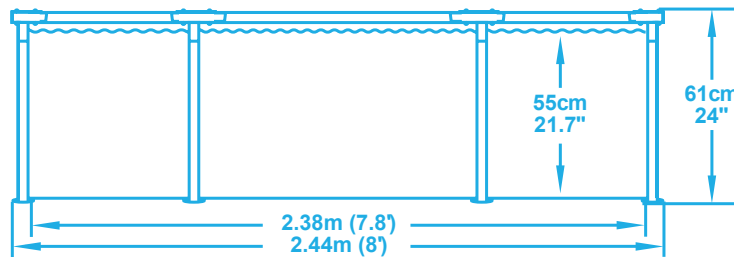

# 56431  
 244 x 61cm  
 8' x 24"  
 STEEL PRO™ FRAME  
 6942138929300

FEATURES • Caractéristiques • Características • Eigenschappen • Kenmerken • Caratteristiche

**20'**  
 SETUP TIME  
 Temps de montage  
 Tiempo de montaje  
 Montagezeit  
 Montagetijd  
 Tempo di montaggio

PVC/TRITECH™

32mm  
 Ø 1.25

FILTRATION SYSTEM • Système de filtrage • Sistema de filtración • Filtersystem • Filtersysteem • Sistema di filtraggio

COMPATIBLE WITH 58381 1.249 L/h - 330 gal/h  
 Compatible avec 58381 1.249 L/h  
 Compatible con 58381 1.249 L/h  
 Geeignet für 58381 1.249 L/h  
 Geschikt voor 58381 1.249 L/h  
 Compatibile con 58381 1.249 L/h