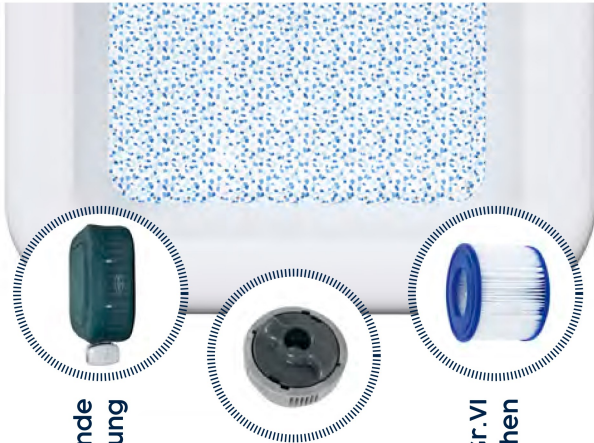

LAY-Z-SPA® Ibiza AirJet™
eckig, 180 x 180 x 66 cm

Isolierende
Abdeckung

ChemConnect™
Chemikaliendosierer

2 Stück Gr. VI
#60311 Filterkartuschen

2-teilige-isolierende-
Thermoabdeckung

DuraPlus™-
Material

Kieselmosaik-
Optik

Soft-Touch
Klapp-Display

Clip-
verschlüsse

- Größe aufgeblasen: 180 x 180 x 66 cm
- Innenmaß: 132 x 132 cm
- GS-zertifiziert (TÜV Rheinland)
- Aufblasbarer Whirlpool mit Außenwänden aus robustem DuraPlus™-Material
- Wasserkapazität: 778 l / Füllgewicht: 807 kg
- Geeignet für bis zu 6 Personen
- Farbe: Petrolblau
- Boden in Kieselmosaik-Optik
- Thermo-Abdeckung mit Clipverschlüssen
- AirJet™ Massagefunktion mit 140 Airjets™
- Heizfunktion bis max. 40 °C
- Der Frostwächter macht den Whirlpool das ganze Jahr über nutzbar - die automatische Heizung startet ab 6°C, schaltet sich bei 10°C wieder ab und verhindert das Einfrieren des Wassers
- Tragegriffe
- Integriertes Ablassrohr inklusive Adapter
- Einfacher Auf- und Abbau mit AirJet™-Pumpe
- Pumpe/Heizung mit Fehlerstromschutzschalter 220-240 V~ 50 Hz, 2.050 W bei 20 °C
- Hochklappbares Bedienfeld und digital gesteuerte Pumpe mit folgenden Funktionen:
 - Heizung (1,5-2,0 °C/h, bis max. 40 °C)
 - Heizsystem ist bis zu 40 Tage im Voraus programmierbar
 - Reinigung (Filterleistung ca. 1.325 l/h)
 - Kräftige AirJet™-Massage
 - Luftbefüllung/Luftabsaugung
 - Stromspar-Zeitschaltuhr
 - Getränkehalter
- Inklusive:
 - ChemConnect™ Chemikaliendosierer #58501
 - 2 Flowclear™ Filterkartuschen #60311 Gr. VI (10,6 x 8,0 cm)
 - Selbstklebendem Reparaturflicken
 - Farbkarton
 - Kundenservice
 - VE: 1 / 39.816 kg brutto