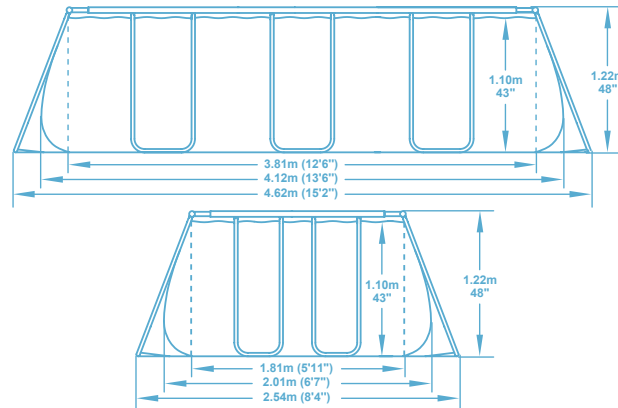

56722
 412 x 201 x 122cm
 13'6" x 6'7" x 48"
 POWER STEEL™

90%
 8,124 L
 2,146 gal.

FEATURES • Caractéristiques • Características • Eigenschaften • Kenmerken • Caratteristiche • Cechy

30'
SETUP TIME
 Temps de montage
 Tiempo de montaje
 Montagezeit
 Montagetijd
 Tempo di montaggio
 Czas montażu

PVC/TRITECH™

RATTAN PRINTING

Ø 32mm
 Ø 1.25"

INCLUDES • Inclus • Incluye • Inhalt • Bevat • Include • Zawiera

58503

CARTRIDGE
 Cartouche
 Cartucho
 Kartusche
 Filter
 Cartuccia
 Wkład

58331

LADDER
 Échelle
 Escalerilla
 Sicherheitsleiter
 Ladder
 Scaletta
 Drabinka