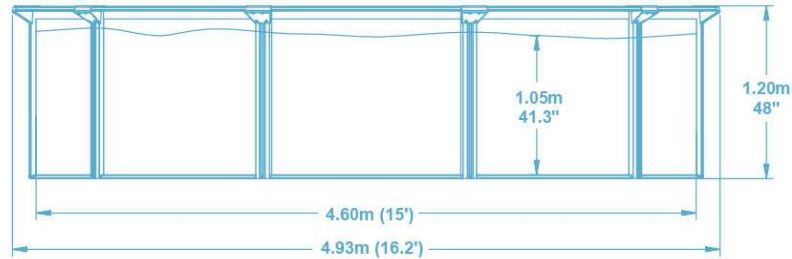

ITEM · Article · Artículo · Artikel · Artikel · Prodotto · Artykuł

56384

↔ 460 X 120cm
 15' X 48"

TM HYDRIMUM™ ROUND

📦 147,75kg
 325,73lb

90%

FEATURES · Caractéristiques · Características · Eigenschaften · Kenmerken · Caratteristiche · Cechy