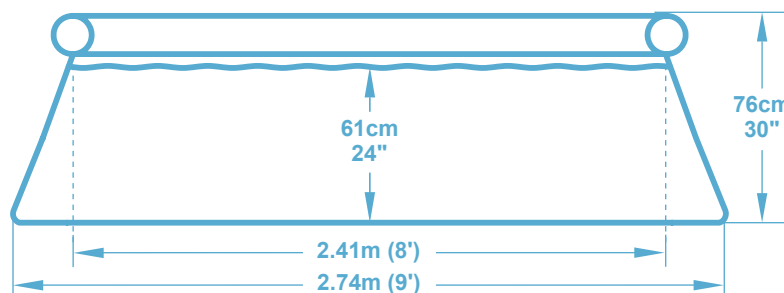

57272
 274 x 76cm
 9' x 30"
 FAST SET™

FEATURES • Caractéristiques • Características • Eigenschaften • Kenmerken • Caratteristiche • Cechy

SETUP TIME
 Temps de montage
 Tiempo de montaje
 Montagezeit
 Montagetijd
 Tempo di montaggio
 Czas montażu

PVC/TRITECH™

INFLATABLE TOP RING
 Anneau gonflable
 Aro inflable
 Aufblasbarer Luftring
 Opblaasrand
 Anello gonfiabile
 Nadmuchiwany górny pierścień

Ø 32mm
 Ø 1.25"

INCLUDES • Inclus • Incluye • Inhalt • Bevat • Include • Zawiera