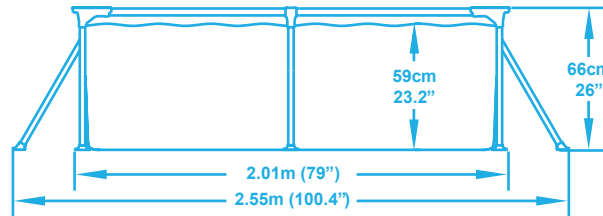

ITEM • Article • Artículo • Artikel • Artikel • Prodotto

56404
 300 x 201 x 66cm
 118" x 79" x 26"
 SPLASH FRAME™
 6942138928716

90%
 3,300 L
 872 gal.

FEATURES • Caractéristiques • Características • Eigenschaften • Kenmerken • Caratteristiche

20'
 SETUP TIME
 Temps de montage
 Tiempo de montaje
 Montagezeit
 Montagetid
 Tempo di montaggio

PVC/TRITECH™

32mm
 Ø 1.25

FILTRATION SYSTEM • Système de filtrage • Sistema de filtración • Filtersystem • Filtersysteem • Sistema di filtraggio