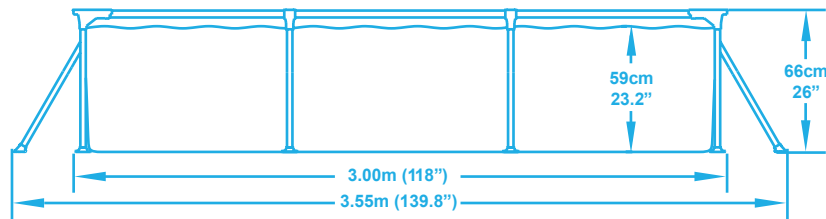

ITEM • Article • Artículo • Artikel • Artikel • Prodotto

56404
 300 x 201 x 66cm
 118" x 79" x 26"
 SPLASH FRAME™
 6942138928716

90%
 3,300 L
 872 gal.

FEATURES • Caractéristiques • Características • Eigenschaften • Kenmerken • Caratteristiche

20'
 SETUP TIME
 Temps de montage
 Tiempo de montaje
 Montagezeit
 Montagetid
 Tempo di montaggio

PVC/TRITECH™

32mm
 Ø 1.25

FILTRATION SYSTEM • Système de filtrage • Sistema de filtración • Filtersystem • Filtersysteem • Sistema di filtraggio