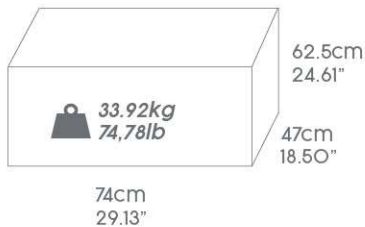

# 60035

180 x 66cm  
 71" x 26"

LAY-Z-SPA™  
 HAVANA AIRJET™

80%