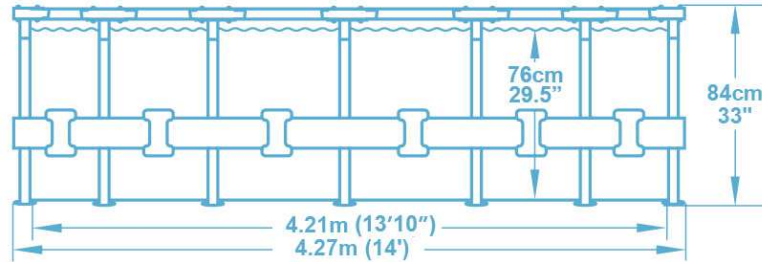

ITEM · Article · Artículo · Artikel · Artikel · Prodotto · Artykuł

56595
427 X 84cm
14' X 33"
STEEL PRO MAX™
33,78kg
74,47lb

90%

FEATURES · Caractéristiques · Características · Eigenschaften · Kenmerken · Caratteristiche · Cechy

DURAPLUS™

REALISTIC PRISMATIC STONE PRINT

Ø 32mm
Ø 1.25"

INCLUDES · Inclus · Incluye · Inhalt · Bevat · Include · Zawiera

FILTER PUMP
Pompe de filtration
Bomba de filtrado
Filterpumpe
Filterpomp
Filtro a cartuccia
System filtruj cy

58383

CARTRIDGE
Cartouche
Cartucho
Kartusche
Filter
Cartuccia
Wkład

58094

FILTRATION SYSTEM · Système de filtrage · Sistema de filtración · Filtersystem · Filtersysteem · Sistema di filtraggio · System filtrujący

FILTER PUMP 2.006 L/h - 530 gal/h
Pompe de filtration 2.006 L/h
Bomba de filtrado 2.006 L/h
Filterpumpe 2.006 L/h
Filterpomp 2.006 L/h
Filtro a cartuccia 2.006 L/h
System filtruj cy 2.006 L/h

58383

VOLTAGE
Tension
Tensión
Spannung
Voltage
Tensione
Napięcie

220-240V
50HZ

Bestway

www.bestwaycorp.com