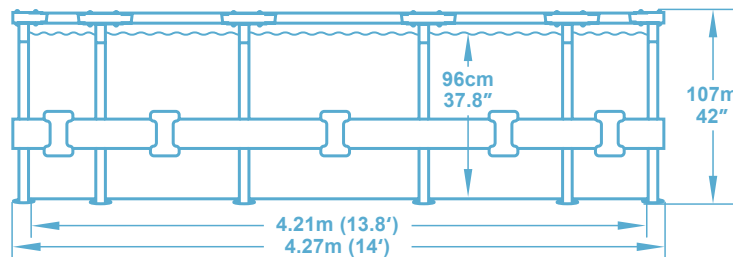

NO TOOLS REQUIRED
 Aucun outil nécessaire
 No necesita herramientas
 kein Werkzeug notwendig
 Geen gereedschap nodig
 Attrezzi non necessari

ITEM • Article • Artículo • Artikel • Artikel • Prodotto

56641
 427 x 107cm
 14' x 42"
TM POWER STEEL™ FRAME
 6942138935639

FEATURES • Caractéristiques • Características • Eigenschaften • Kenmerken • Caratteristiche

SETUP TIME
 Temps de montage
 Tiempo de montaje
 Montagezeit
 Montagetijd
 Tempo di montaggio

PVC/TRITECH™

INNER MOSAIC PRINT
 Motif intérieur mosaïque
 Estampado interno de mosaico
 Innenverkleidung:
 mosaikoptik
 Mozaiek Print
 Stampa interna mosaico

Ø 32mm
 Ø 1.25"

INCLUDES • Inclus • Incluye • Inhalt • Bevat • Include

CARTRIDGE
 Cartouche
 Cartucho
 Kartusche
 Filter
 Cartuccia

58094

58003

GROUND CLOTH
 Tapis de sol
 Esterilla para el suelo
 Bodenplane
 Grondzeil
 Tappeto base