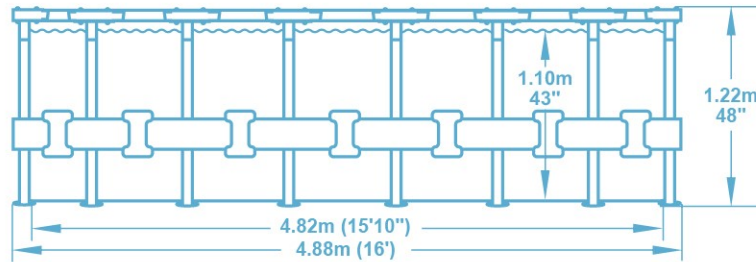

SETUP TIME
 Temps de montage
 Tiempo de montaje
 Montagezeit
 Montagetijd
 Tempo di montaggio
 Czas montażu

ITEM · Article · Artículo · Artikel · Artikel · Prodotto · Artykuł

56725
 488 x 122cm
 16' x 48"
 POWER STEEL™
 SWIM VISTA SERIES™
 80,57kg
 177,62lb