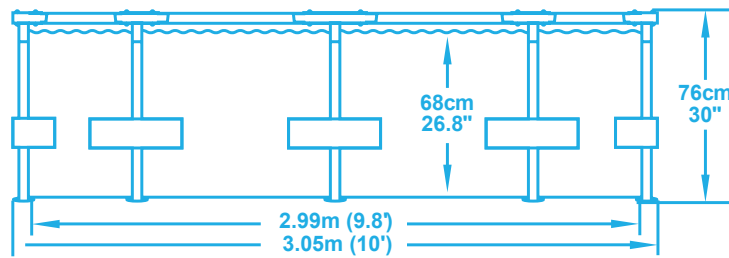

# 56408  
 305 x 76cm  
 10' x 30"  
 STEEL PRO™ FRAME  
 6942138928754

90%  
 4,678 L  
 1,236 gal.

FEATURES • Caractéristiques • Características • Eigenschaften • Kenmerken • Caratteristiche

20'  
 SETUP TIME  
 Temps de montage  
 Tiempo de montaje  
 Montagezeit  
 Montagetijd  
 Tempo di montaggio

PVC/TRITECH™

32mm  
 Ø 1.25

INCLUDES • Inclus • Incluye • Inhalt • Bevat • Include

58093  
 CARTRIDGE  
 Cartouche  
 Cartucho  
 Kartusche  
 Filter  
 Cartuccia

FILTRATION SYSTEM • Système de filtrage • Sistema de filtración • Filtersystem • Filtersystem • Sistema di filtraggio