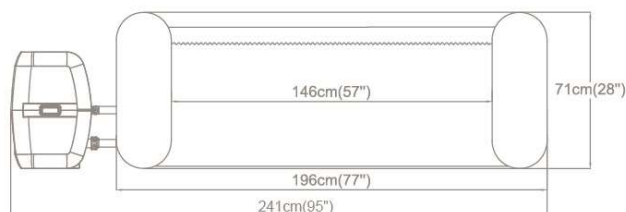

SETUP TIME
Temps de montage
Tiempo de montaje
Montagezeit
Montagetijd
Tempo di montaggio
Czas montażu

**FREEZE SHIELD™
WINTERIZING SYSTEM**

AIRJET PLUS™

ITEM · Article · Artículo · Artikel · Artikel · Prodotto · Artykuł

60029

196 x 71 cm
77" x 28"LAY-Z-SPA™
MILAN AIRJET PLUS™75cm
29.53"41.71kg
91,96lb57.5cm
22.64"55cm
21.65"

80%

916L
242gal.

MATERIAL · Matériel · Material · Material · Materiaal · Materiale · Material

**DURAPLUS™
CONSTRUCTION****LEATHER TEXTURE**Texture cuir
Textura de cuero
Ledertextur
Leerstructuur
Eco-pelle
Skórzana tekstura**FOAM BOTTOM**Dessous mousse
Parte inferior de espuma
Schaumstoffboden
Schuimbodem
Fondo in schiuma
Dno wykończone pianką**STURDY Y-BEAM CONSTRUCTION**Construction robuste Y-Beam
Estructura Y-Beam resistente
Stabile Y-Beam Konstruktion
Stevige Y-Balk constructie
Robusta costruzione Y-Beam
Przestronna konstrukcja Y-Beam